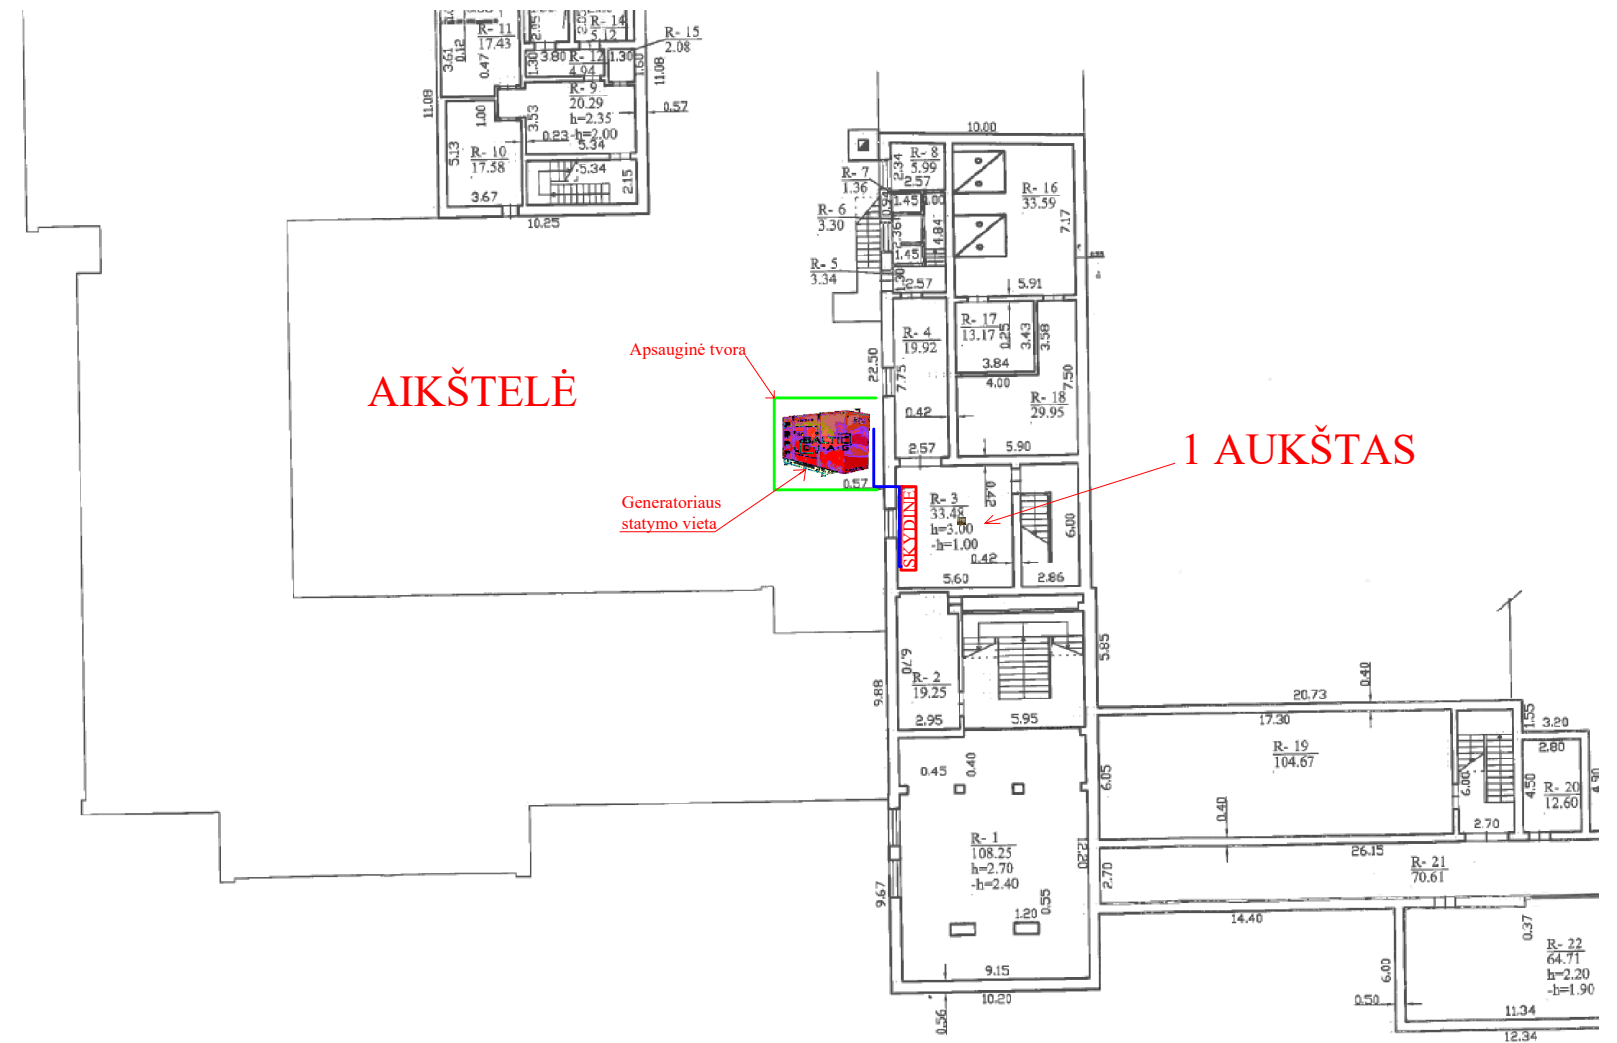

MOSĖDŽIO GIMNAIJOS TEROITORIJOS PLANAS

Atestato Nr.	STACIONARAUS GENERATORIAUS ĮRENGIMO SCHEMA SU PLANAIS			Objektas: STACIONARAUS GENERATORIAUS ĮRENGIMO SCHEMA Adresas: SALANTŲ G. 5, MOSĖDŽIO MSTL., MOSĖDŽIO SEN., SKUODO RAJ. SAV.	
008474	PV	A.Vainoras	Parengė	MOSĖDŽIO GIMNAZIJA	
Užsakovas: Skuodo rajono savivaldybė				LAPAS	LAPŲ
				0	1
				1	1