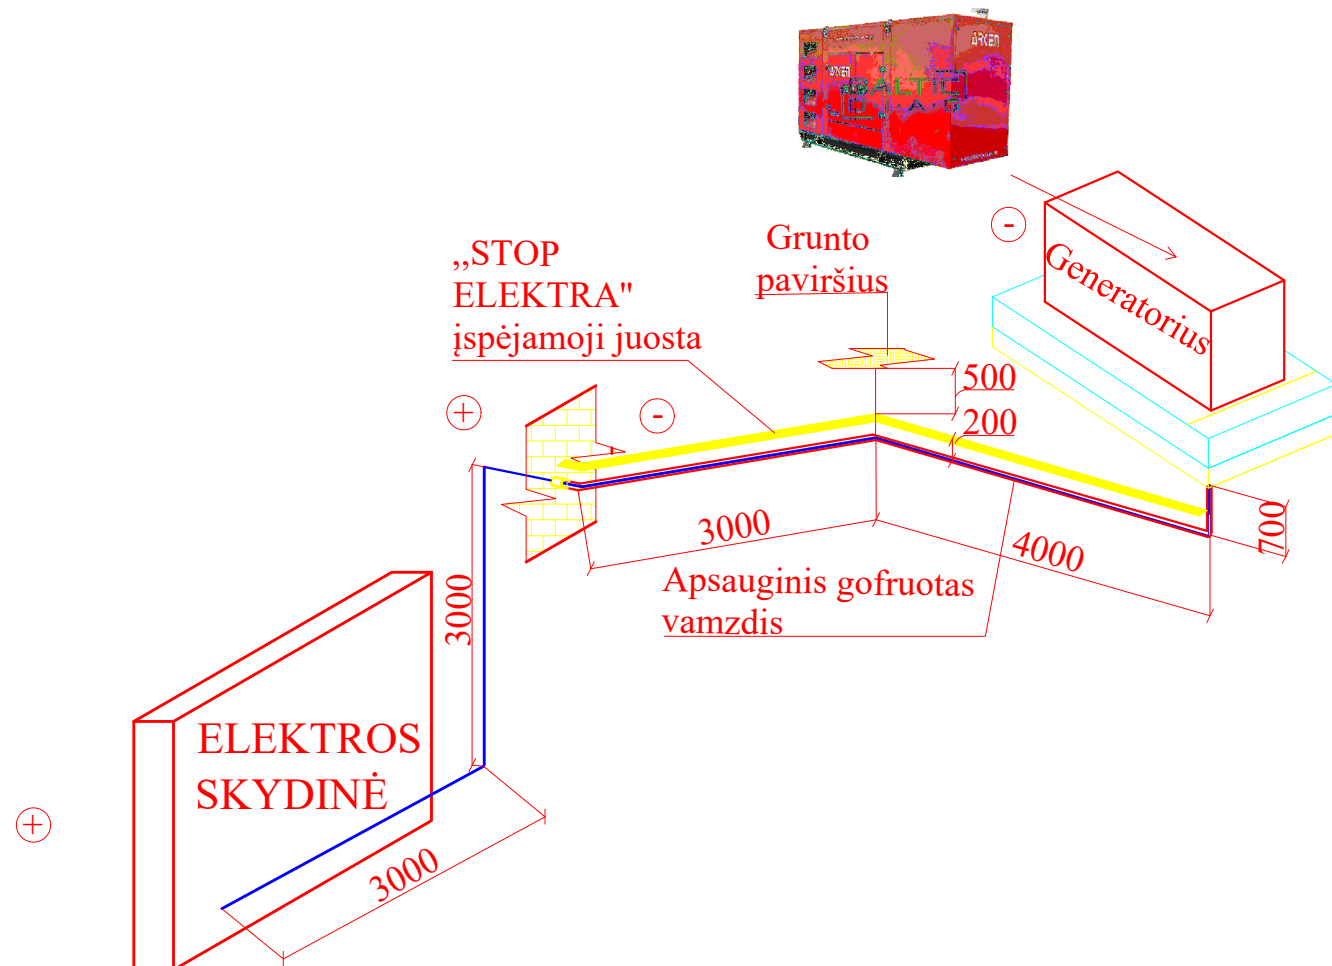

MOSĖDŽIO GIMNAIJOS TEROITORIJOS PLANAS

Atestato Nr.	STACIONARAUS GENERATORIAUS ĮRENGIMO SCHEMA SU PLANAIS			Objektas: STACIONARAUS GENERATORIAUS ĮRENGIMO SCHEMA Adresas: SALANTŲ G. 5, MOSĖDŽIO MSTL., MOSĖDŽIO SEN., SKUODO RAJ. SAV.	
008474	PV	A.Vainoras	Parengė	MOSĖDŽIO GIMNAZIJA	
Užsakovas: Skuodo rajono savivaldybė				LAPAS	LAPŲ
				0	1
				1	1